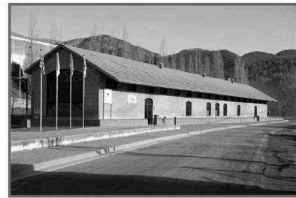

APARCAMENTS GRATUÏTS

ESTACIONAMENT LIMITAT ZONA VERDA

MONUMENTS I LLOCS D'INTERÈS

- A** Monestir i Museu del Monestir
- B** Palau de l'Abadia
  - Centre d'Interpretació del Mite del Comte Arnau
  - Espai Art Abadia
- C** Plaça de l'Abadessa Emma
  - Font dels Mexicans
- D** Molí Petit
- E** Sant Miquel de la Infermeria
- F** Plaça Major
- G** Era d'en Serratà
- H** Parc de la Muralla
- I** Casa Maragall
- J** Sant Pol
- K** Pont Vell
- L** El Palmàs
  - Casal Jaume Nunó
  - Exposició permanent Jaume Nunó
- M** Oficina Turisme
- N** Alberg rural
- O** Ruta del Ferro i del Carbó